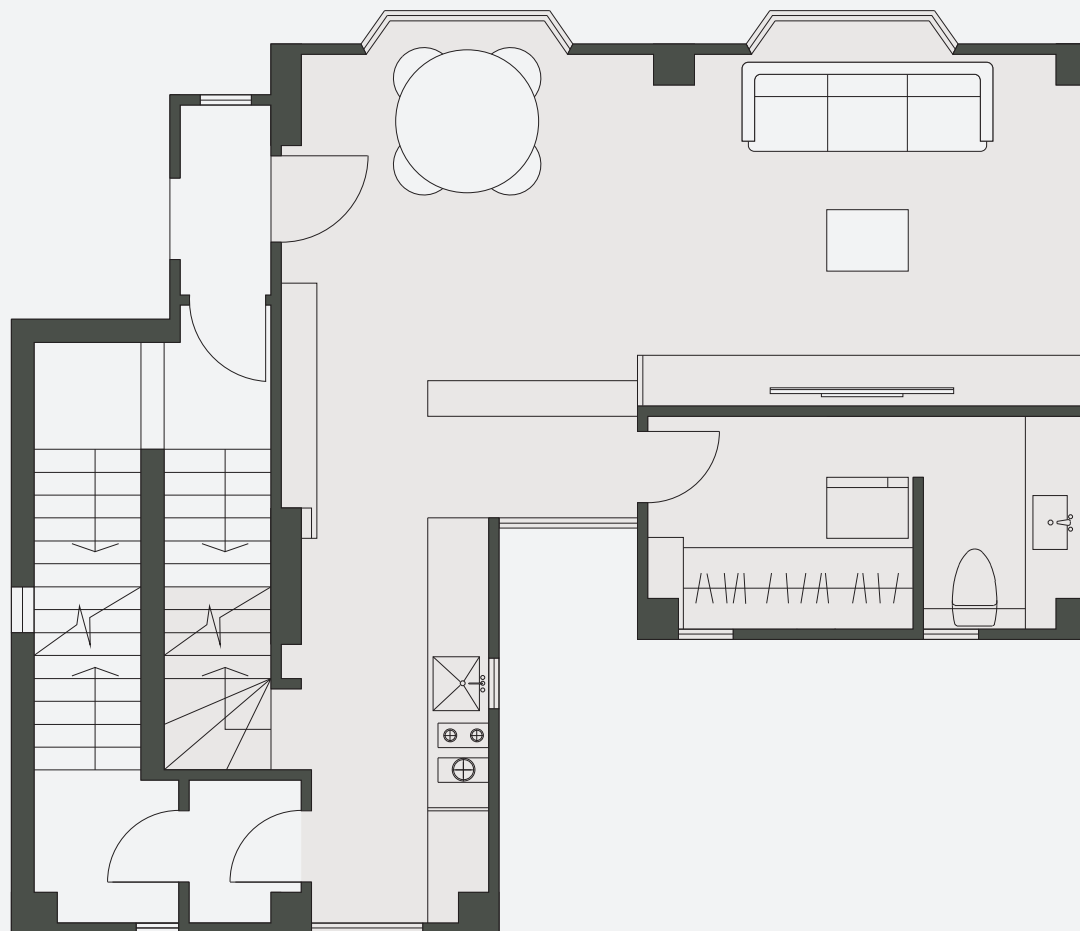

2F  
二樓

*the*  
VENTRIS  
HAPPY VALLEY

Unit : 812 / 567 sq.ft.    Terrace : 572 sq.ft.

單位 : 812 / 567 平方呎    平台 : 572 平方呎

\* Unit size is shown in marketable floor area 單位面積均為租賃樓面面積  
+ All information and floor plan are for reference only 所有資料及平面圖僅供參考

3 - 9F  
三至九樓

*the*  
VENTRIS  
HAPPY VALLEY

Unit : 812 / 567 sq.ft.

單位 : 812 / 567 平方呎

\* Unit size is shown in marketable floor area 單位面積均為租賃樓面面積  
+ All information and floor plan are for reference only 所有資料及平面圖僅供參考

# 10F & 11F Duplex suite

十樓及十一樓 複式單位

*the*  
**VENTRIS**  
HAPPY VALLEY

Unit : 1,625 / 1,255 sq.ft.

單位 : 1,625 / 1,255 平方呎

\* Unit size is shown in marketable floor area 單位面積均為租賃樓面面積  
+ All information and floor plan are for reference only 所有資料及平面圖僅供參考