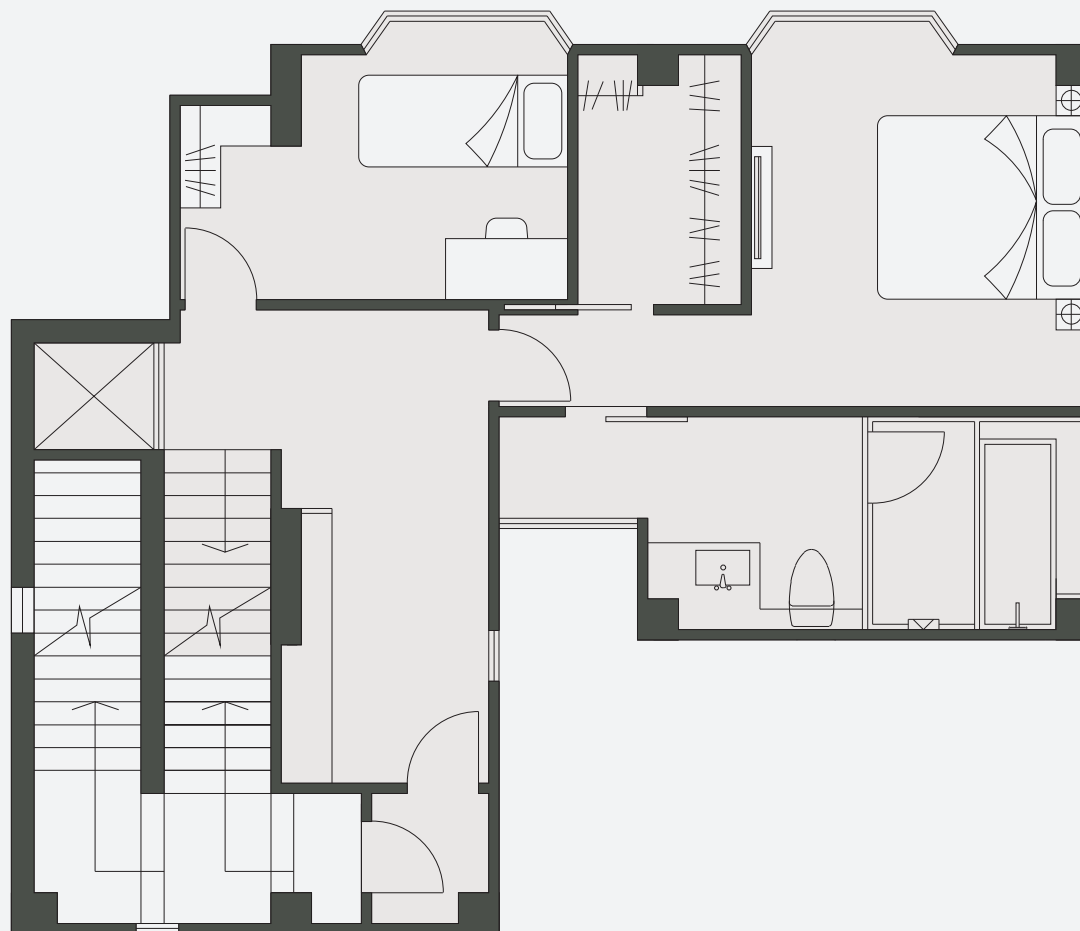

2F  
二樓

*the*  
VENTRIS  
HAPPY VALLEY

Unit : 812 / 567 sq.ft.    Terrace : 572 sq.ft.

單位 : 812 / 567 平方呎    平台 : 572 平方呎

\* Unit size is shown in marketable floor area 單位面積均為租賃樓面面積  
+ All information and floor plan are for reference only 所有資料及平面圖僅供參考

3 - 9F  
三至九樓

*the*  
VENTRIS  
HAPPY VALLEY

Unit : 812 / 567 sq.ft.

單位 : 812 / 567 平方呎

\* Unit size is shown in marketable floor area 單位面積均為租賃樓面面積  
+ All information and floor plan are for reference only 所有資料及平面圖僅供參考

# 10F & 11F Duplex suite

十樓及十一樓 複式單位

*the*  
**VENTRIS**  
HAPPY VALLEY

Unit : 1,625 / 1,255 sq.ft.

單位 : 1,625 / 1,255 平方呎

\* Unit size is shown in marketable floor area 單位面積均為租賃樓面面積  
+ All information and floor plan are for reference only 所有資料及平面圖僅供參考