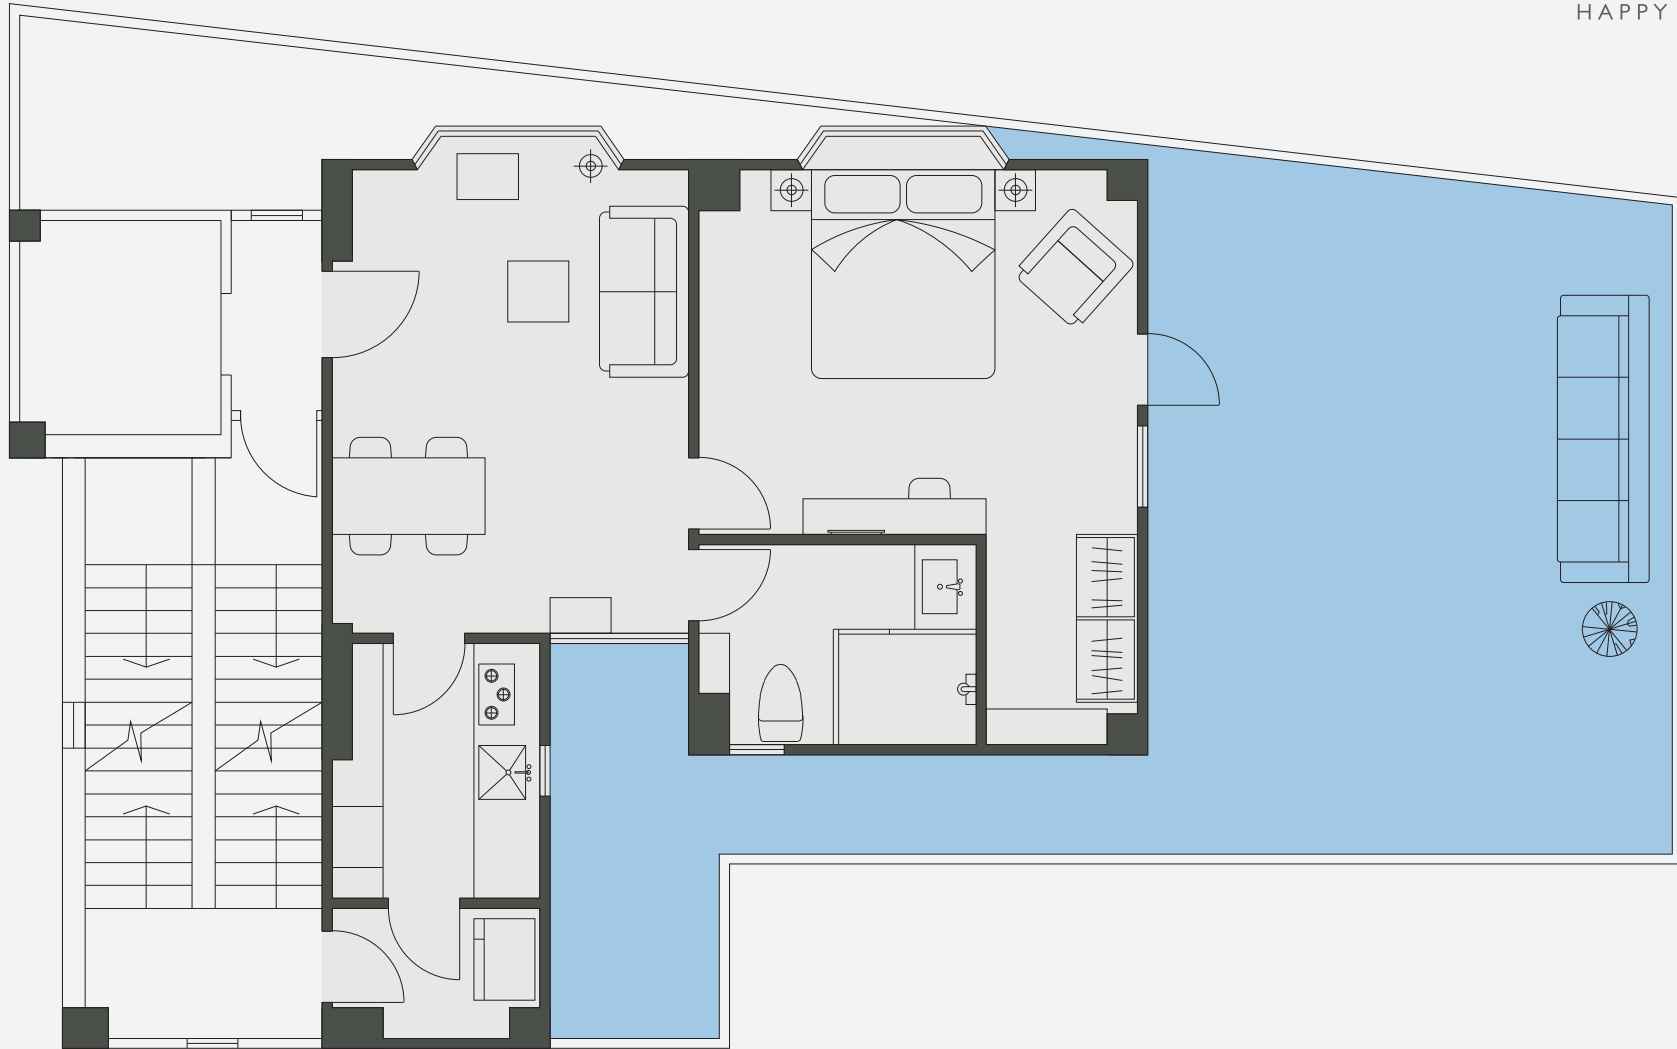

2F  
二樓

*the*  
VENTRIS  
HAPPY VALLEY

Unit : 812 / 567 sq.ft.    Terrace : 572 sq.ft.

單位 : 812 / 567 平方呎    平台 : 572 平方呎

\* Unit size is shown in marketable floor area 單位面積均為租賃樓面面積  
+ All information and floor plan are for reference only 所有資料及平面圖僅供參考

3 - 9F  
三至九樓

*the*  
VENTRIS  
HAPPY VALLEY

Unit : 812 / 567 sq.ft.

單位 : 812 / 567 平方呎

\* Unit size is shown in marketable floor area 單位面積均為租賃樓面面積  
+ All information and floor plan are for reference only 所有資料及平面圖僅供參考

# 10F & 11F Duplex suite

十樓及十一樓 複式單位

*the*  
**VENTRIS**  
HAPPY VALLEY

Unit : 1,625 / 1,255 sq.ft.

單位 : 1,625 / 1,255 平方呎

\* Unit size is shown in marketable floor area 單位面積均為租賃樓面面積  
+ All information and floor plan are for reference only 所有資料及平面圖僅供參考