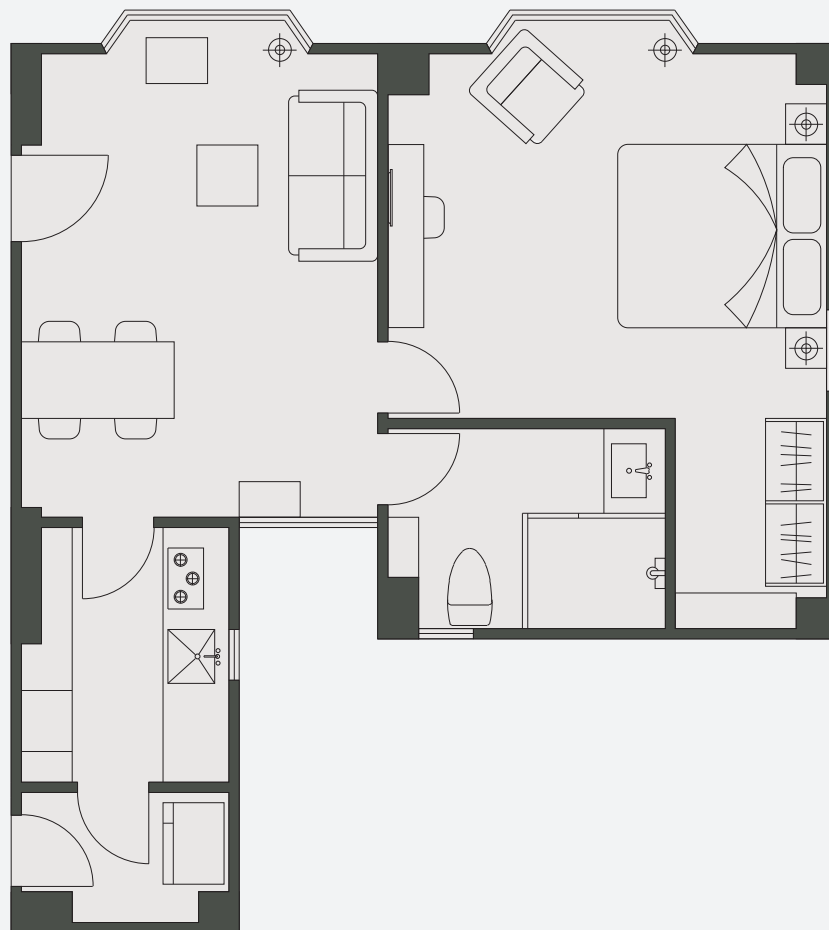

2F  
二樓

*the*  
VENTRIS  
HAPPY VALLEY

Unit : 812 / 567 sq.ft.    Terrace : 572 sq.ft.

單位 : 812 / 567 平方呎    平台 : 572 平方呎

\* Unit size is shown in marketable floor area 單位面積均為租賃樓面面積  
+ All information and floor plan are for reference only 所有資料及平面圖僅供參考

3 - 9F  
三至九樓

*the*  
VENTRIS  
HAPPY VALLEY

Unit : 812 / 567 sq.ft.

單位 : 812 / 567 平方呎

\* Unit size is shown in marketable floor area 單位面積均為租賃樓面面積  
+ All information and floor plan are for reference only 所有資料及平面圖僅供參考

# 10F & 11F Duplex suite

十樓及十一樓 複式單位

*the*  
**VENTRIS**  
HAPPY VALLEY

Unit : 1,625 / 1,255 sq.ft.

單位 : 1,625 / 1,255 平方呎

\* Unit size is shown in marketable floor area 單位面積均為租賃樓面面積  
+ All information and floor plan are for reference only 所有資料及平面圖僅供參考